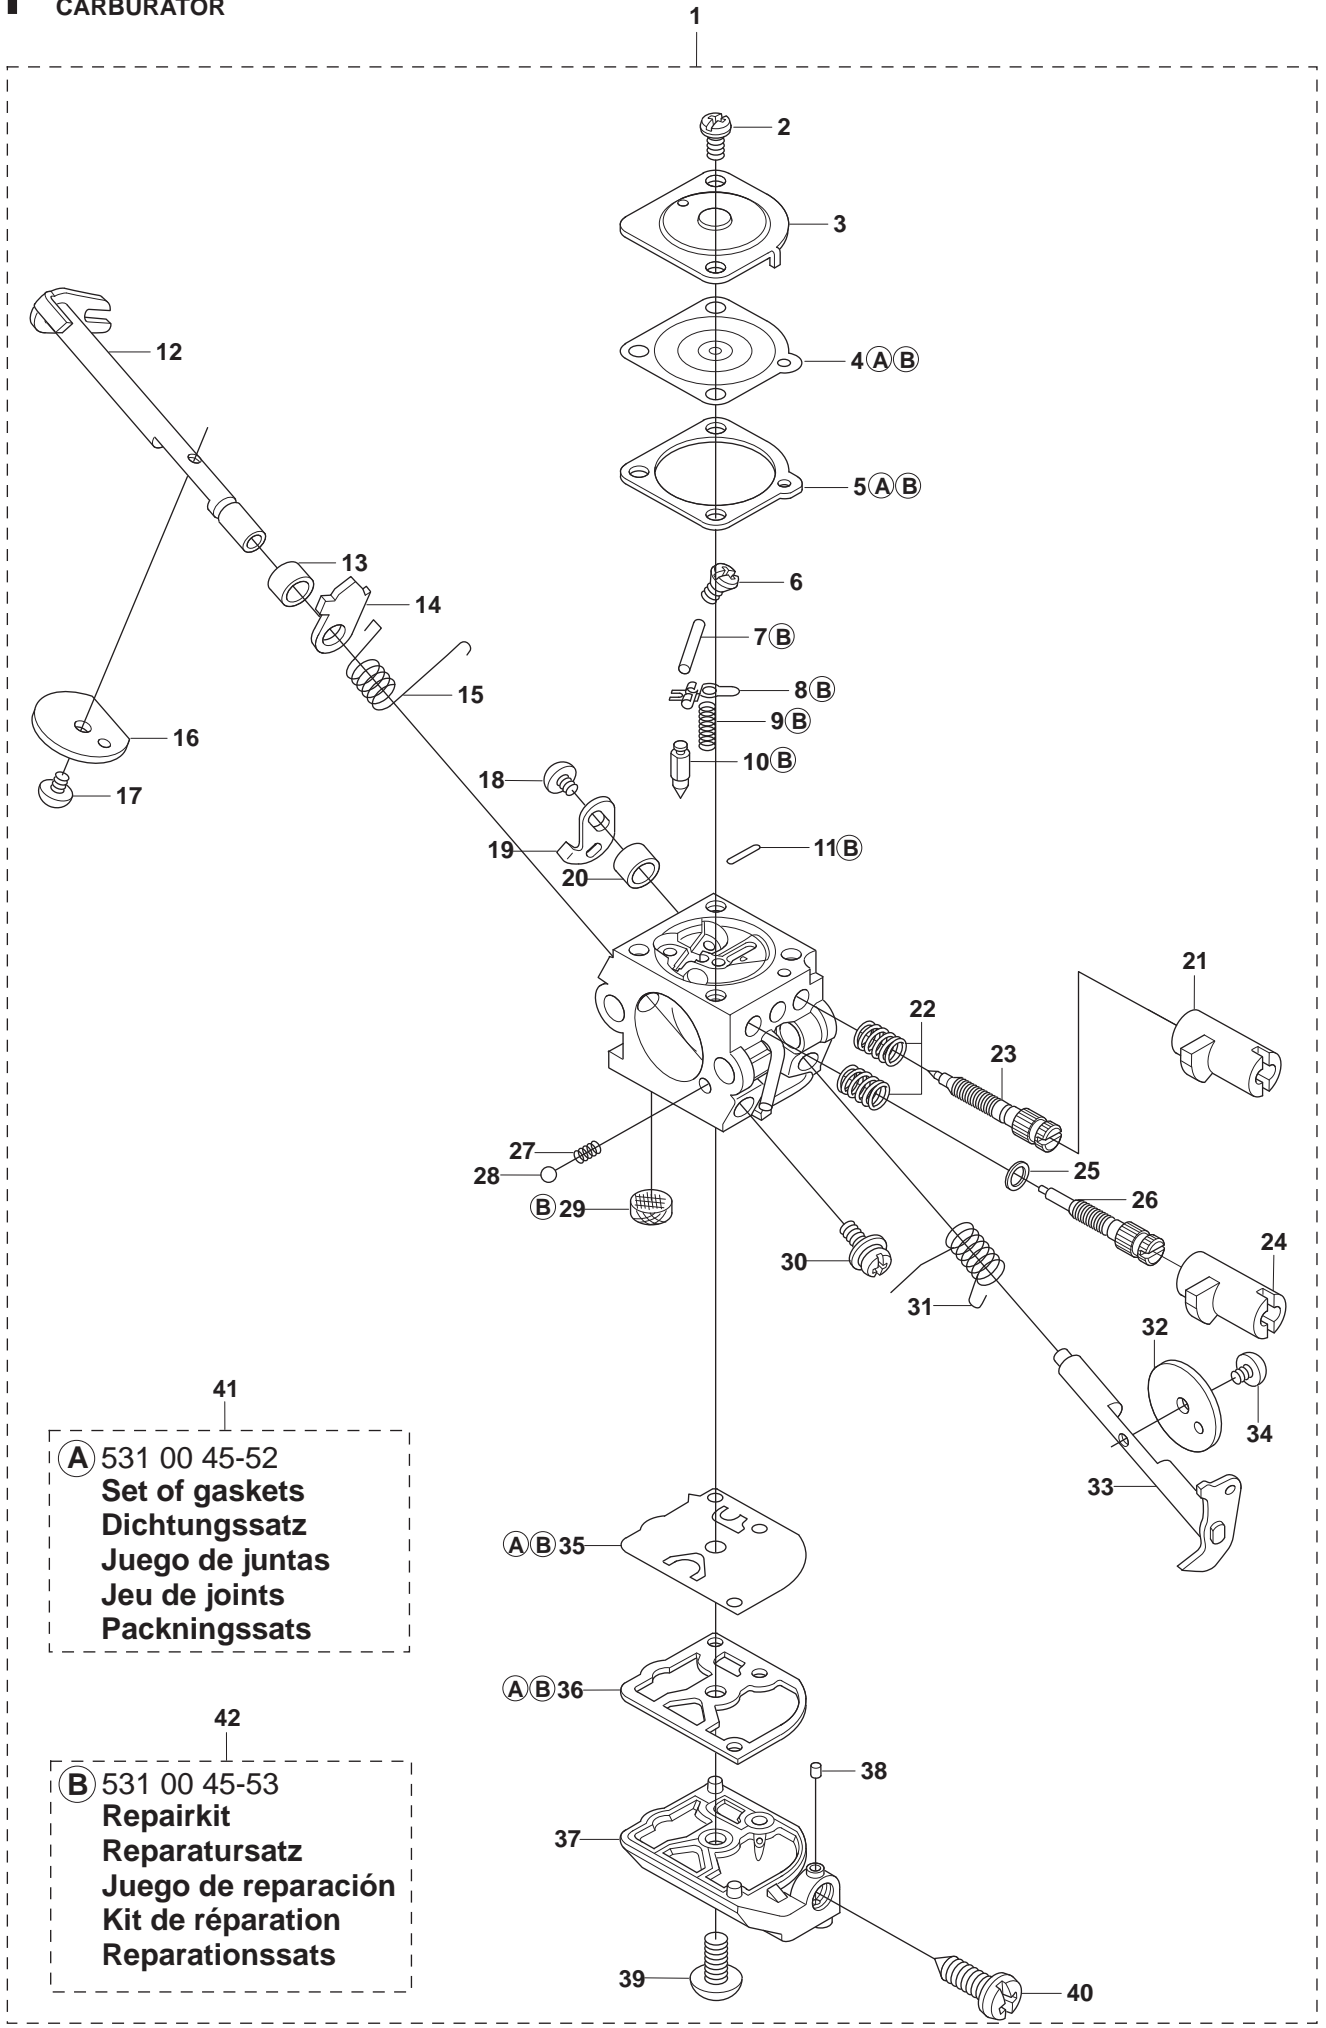

Page P		223 R, 223 L		CARBURATOR	
Position	Article		Notes	Kit	
1	503 28 34-01	1	ZAMA C1Q-EL24		
2	503 48 05-01	2			1
3	503 97 43-01	1			1
4	537 04 89-01	1			1, 41, 42
5	537 02 04-01	1			1, 41, 42
6	503 48 01-01	1			1
7	503 48 00-01	1			1, 42
8	503 66 59-01	1			1, 42
9	537 02 03-01	1			1, 42
10	503 47 97-01	1			1, 42
11	537 02 08-01	1			1, 42
12	537 02 09-01	1			1
13	503 48 19-01	1			1
14	537 04 90-01	1			1
15	537 02 10-01	1			1
16	537 37 03-01	1			1
17	503 48 18-01	1			1
18	503 47 90-01	1			1
19	537 01 98-01	1			1
20	503 47 89-01	1			1
21	537 02 16-01	1			1
22	503 48 08-01	1			1
23	537 12 78-01	1			1
24	537 02 16-01	1			1
25	503 97 40-01	1			1
26	537 02 06-01	1			1
27	537 01 26-01	1			1
28	537 01 25-01	1			1
29	503 53 57-01	1			1, 42
30	503 75 53-01	1			1
31	537 01 97-01	1			1
32	537 01 99-01	1			1
33	537 01 96-01	1			1
34	503 47 92-01	1			1
35	537 02 00-01	1			1, 41, 42
36	537 02 01-01	1			1, 41, 42
37	537 02 02-01	1			1
38	503 48 11-01	1			1
39	503 47 96-01	1			1
40	537 02 07-01	1			1