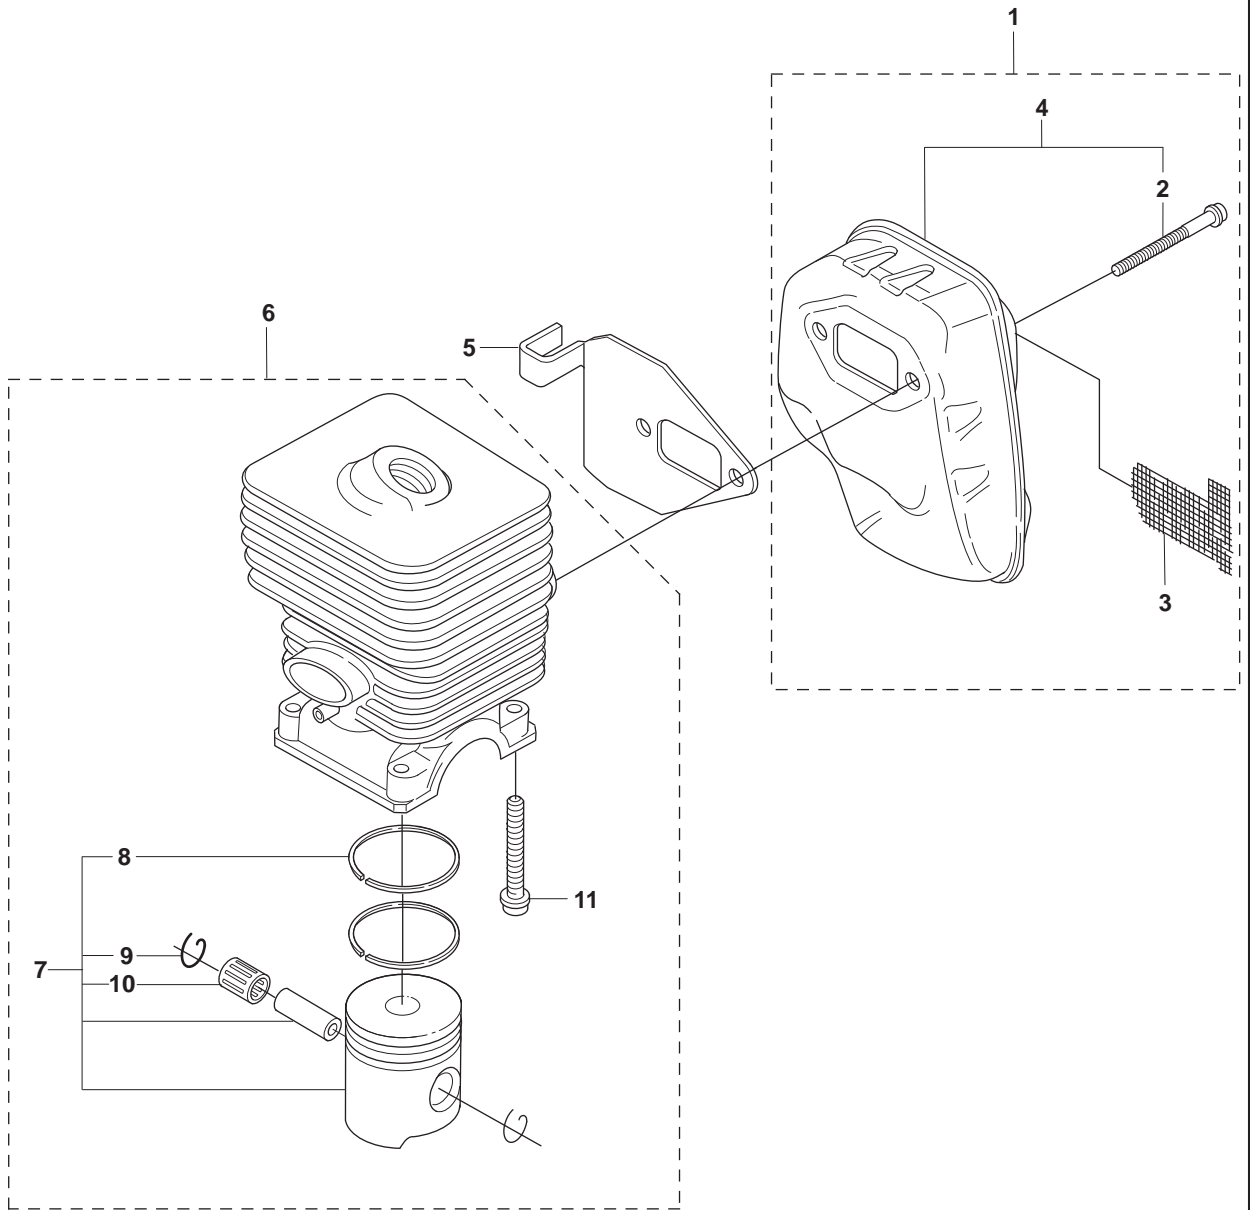

L 223L, 223R
CYLINDER, PISTON & MUFFLER

Position	Article	Quantity	Notes	Kit
1	537 03 94-05	1	Cat. (223L)	
2	503 20 29-50	2		1, 4
3	503 87 17-01	1	Cat.	1
4	537 16 19-01	1	(223R)	1
5	537 01 41-01	1		
6	537 03 20-08	1		
7	537 37 65-04	1		6
8	503 28 90-43	2		7
9	737 44 08-00	2		7
10	503 71 22-01	1		7
11	725 53 37-55	4		6