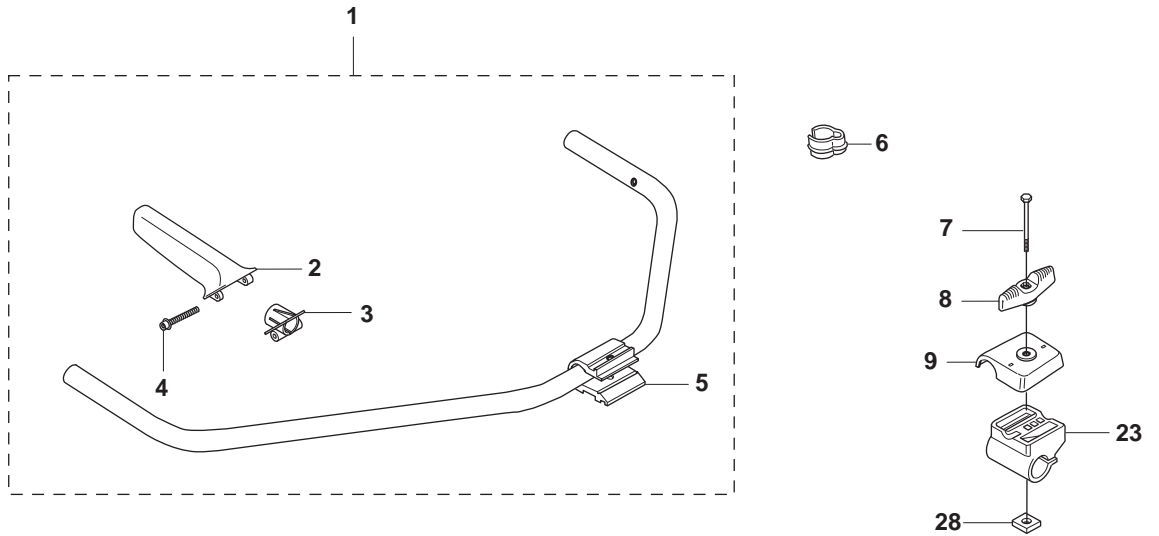

A 223L, 223R
BEVEL GEAR

BEVEL GEAR

Position	Article	Quantity	Notes	Kit
1	537 34 25-01	1		1
2	738 21 98-00	1		1
3	503 25 24-01	1		1
4	735 31 28-10	1		1
5	537 23 49-01	1		1
6	537 29 26-01	1		5
7	537 28 56-01	1		1
8	503 85 63-01	1		1
9	503 20 15-01	1		1
10	503 20 14-12	1		1
11	503 20 07-25	1		1
12	738 21 99-00	1		1
13	735 31 11-00	1		1
14	735 31 25-10	1		1
15	725 23 70-51	1		
16	503 20 07-12	1		
17	503 93 55-01	1		

C 223R
HANDLE & SHAFT

Position	Article	Quantity	Notes	Kit
1	503 72 43-03	1		
2	503 72 10-03	1		1
3	503 80 45-01	1		1
4	503 21 07-45	1		1
5	503 75 00-01	1		1
6	502 21 12-01	1		
7	725 23 86-51	1		
8	502 20 38-01	1		
9	503 72 29-01	1		
10	503 72 43-03	1		
11	503 72 10-03	1		10
12	503 21 07-45	1		10
13	503 80 45-01	1		10
14	502 21 12-01	1		10
15	502 19 95-03	1		
16	503 21 68-16	4		
17	503 96 31-01	1		
18	537 21 49-01	1		
19	537 35 17-01	1		
20	735 31 12-00	1		
21	537 23 75-02	1		
22	503 21 75-25	2		
23	503 88 23-01	1		
24	503 20 07-16	1		
25	503 94 10-01	1		
26	731 23 14-01	1		
27	537 29 47-08	1		
28	502 19 71-01	1		