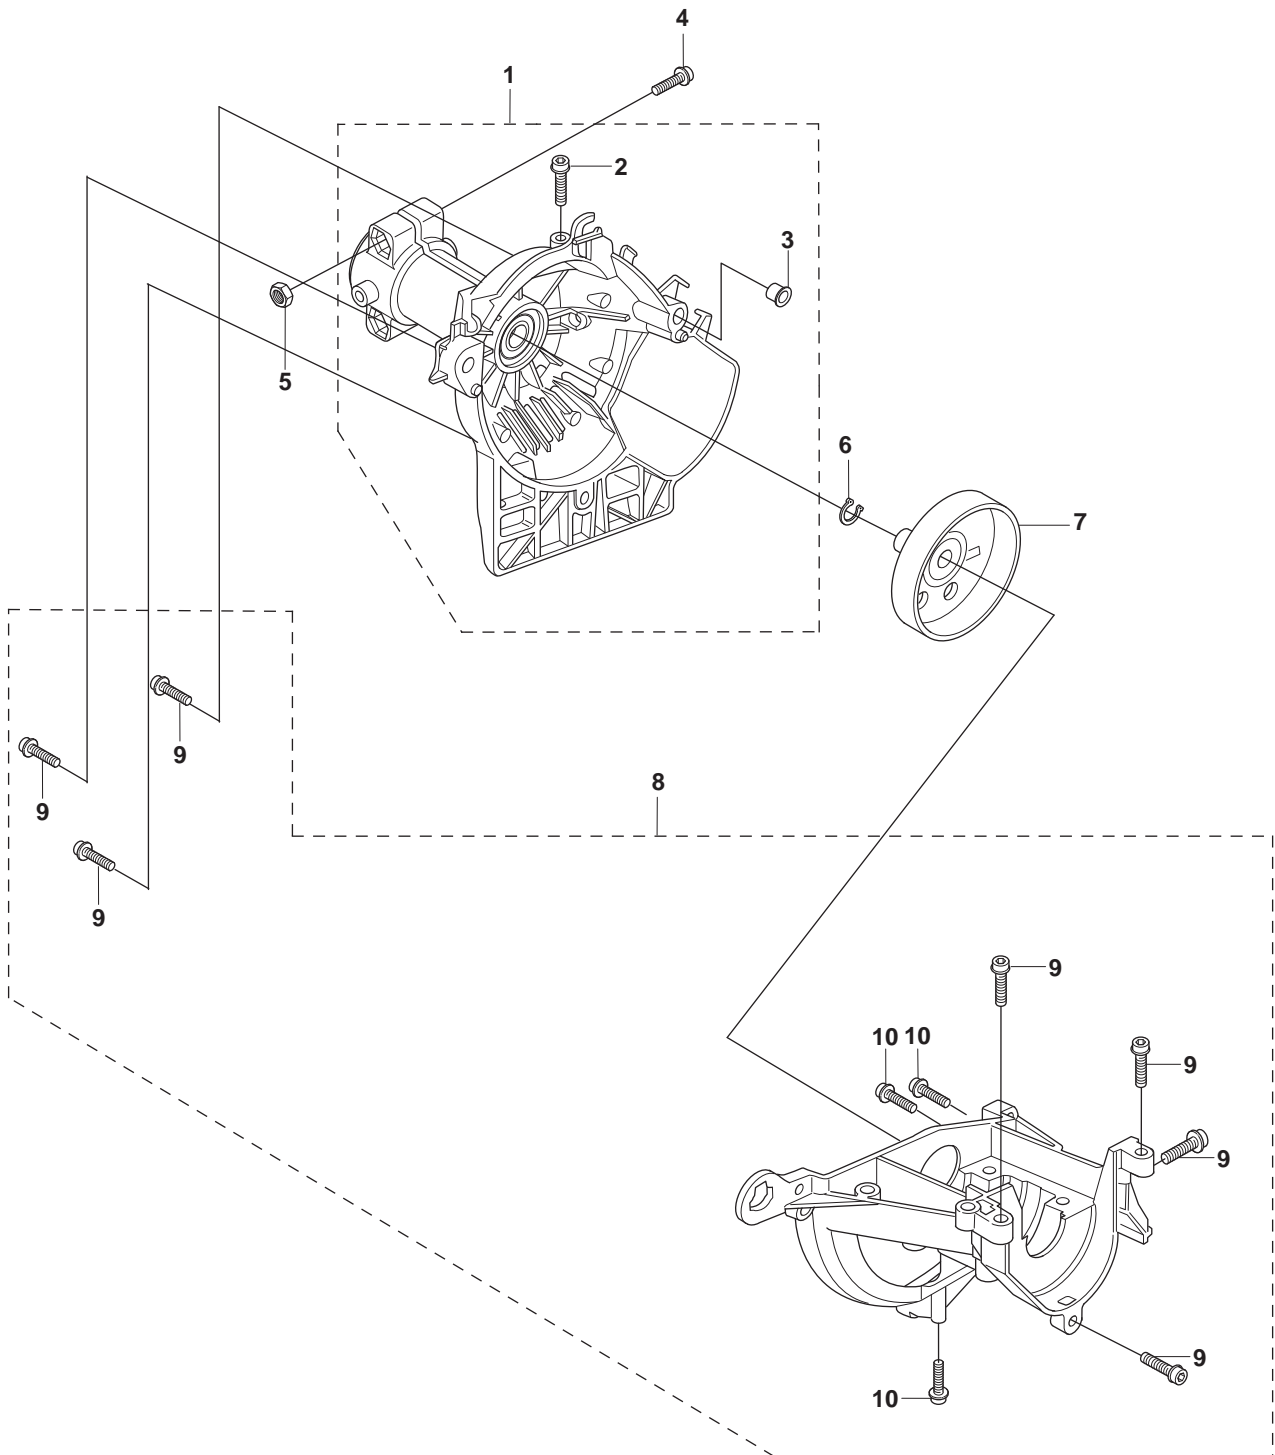

M 223L, 223R
CRANKCASE

Page M		223 R, 223 L		CRANKCASE	
Position	Article	Quantity	Notes	Kit	
1	537 28 97-02	1			
2	503 21 68-20	1			1
3	537 37 38-01	3			1
4	503 20 02-25	2			
5	731 23 14-01	2			
6	735 31 12-00	1			
7	537 23 75-02	1			
8	537 04 11-02	1			
9	503 21 68-20	7			8
10	503 21 66-18	3			8