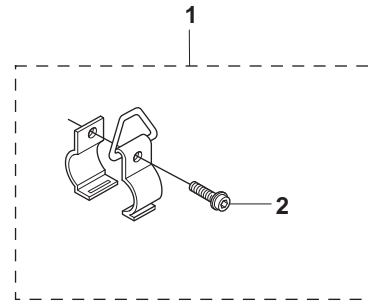

Q2 223L, 223R
ACCESSORIES

Oil Airfilter
Öl Luftfilter
Huile Filtre air
Aceite Filtro Air
Olja Luftfilter

223R

223L

11