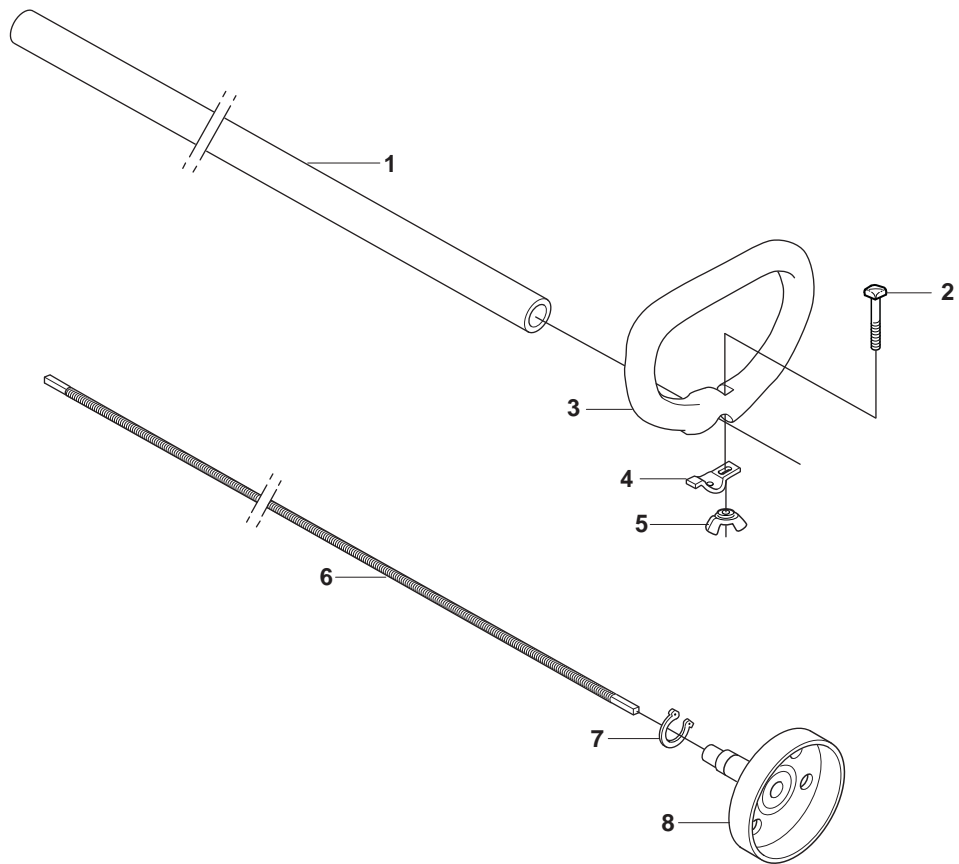

A 223L, 223R
BEVEL GEAR

BEVEL GEAR

Position	Article	Quantity	Notes	Kit
1	537 34 25-01	1		1
2	738 21 98-00	1		1
3	503 25 24-01	1		1
4	735 31 28-10	1		1
5	537 23 49-01	1		1
6	537 29 26-01	1		5
7	537 28 56-01	1		1
8	503 85 63-01	1		1
9	503 20 15-01	1		1
10	503 20 14-12	1		1
11	503 20 07-25	1		1
12	738 21 99-00	1		1
13	735 31 11-00	1		1
14	735 31 25-10	1		1
15	725 23 70-51	1		
16	503 20 07-12	1		
17	503 93 55-01	1		

B 223L
HANDLE & SHAFT

Position	Article	Quantity	Notes	Kit
1	537 21 49-01	1		
2	503 21 98-35	1		
3	537 07 68-02	1		
4	537 04 25-01	1		
5	503 22 26-01	1		
6	537 35 17-01	1		
7	735 31 12-00	1		
8	537 23 75-02	1		
9	503 79 56-01	1		
10	537 29 47-04	1		

C 223R
HANDLE & SHAFT

Position	Article	Quantity	Notes	Kit
1	503 72 43-03	1		
2	503 72 10-03	1		1
3	503 80 45-01	1		1
4	503 21 07-45	1		1
5	503 75 00-01	1		1
6	502 21 12-01	1		
7	725 23 86-51	1		
8	502 20 38-01	1		
9	503 72 29-01	1		
10	503 72 43-03	1		
11	503 72 10-03	1		10
12	503 21 07-45	1		10
13	503 80 45-01	1		10
14	502 21 12-01	1		10
15	502 19 95-03	1		
16	503 21 68-16	4		
17	503 96 31-01	1		
18	537 21 49-01	1		
19	537 35 17-01	1		
20	735 31 12-00	1		
21	537 23 75-02	1		
22	503 21 75-25	2		
23	503 88 23-01	1		
24	503 20 07-16	1		
25	503 94 10-01	1		
26	731 23 14-01	1		
27	537 29 47-08	1		
28	502 19 71-01	1		