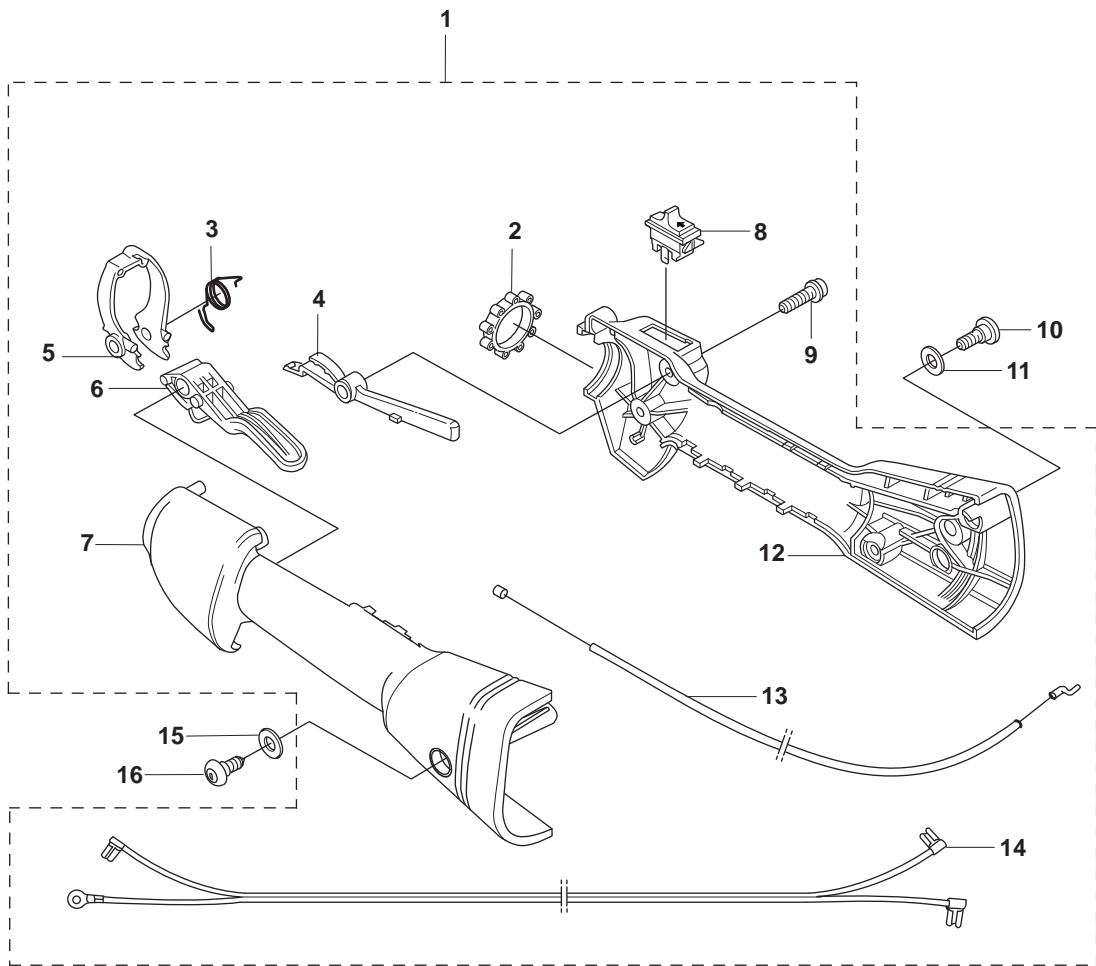

A 223L, 223R
BEVEL GEAR

BEVEL GEAR

Position	Article	Quantity	Notes	Kit
1	537 34 25-01	1		1
2	738 21 98-00	1		1
3	503 25 24-01	1		1
4	735 31 28-10	1		1
5	537 23 49-01	1		1
6	537 29 26-01	1		5
7	537 28 56-01	1		1
8	503 85 63-01	1		1
9	503 20 15-01	1		1
10	503 20 14-12	1		1
11	503 20 07-25	1		1
12	738 21 99-00	1		1
13	735 31 11-00	1		1
14	735 31 25-10	1		1
15	725 23 70-51	1		
16	503 20 07-12	1		
17	503 93 55-01	1		

B 223L
HANDLE & SHAFT

Position	Article	Quantity	Notes	Kit
1	537 21 49-01	1		
2	503 21 98-35	1		
3	537 07 68-02	1		
4	537 04 25-01	1		
5	503 22 26-01	1		
6	537 35 17-01	1		
7	735 31 12-00	1		
8	537 23 75-02	1		
9	503 79 56-01	1		
10	537 29 47-04	1		

C 223R
HANDLE & SHAFT

Position	Article	Quantity	Notes	Kit
1	503 72 43-03	1		
2	503 72 10-03	1		1
3	503 80 45-01	1		1
4	503 21 07-45	1		1
5	503 75 00-01	1		1
6	502 21 12-01	1		
7	725 23 86-51	1		
8	502 20 38-01	1		
9	503 72 29-01	1		
10	503 72 43-03	1		
11	503 72 10-03	1		10
12	503 21 07-45	1		10
13	503 80 45-01	1		10
14	502 21 12-01	1		10
15	502 19 95-03	1		
16	503 21 68-16	4		
17	503 96 31-01	1		
18	537 21 49-01	1		
19	537 35 17-01	1		
20	735 31 12-00	1		
21	537 23 75-02	1		
22	503 21 75-25	2		
23	503 88 23-01	1		
24	503 20 07-16	1		
25	503 94 10-01	1		
26	731 23 14-01	1		
27	537 29 47-08	1		
28	502 19 71-01	1		

D 223L
THROTTLE CONTROLS

THROTTLE CONTROLS

Position	Article	Quantity	Notes	Kit
1	537 44 38-02	1		
2	503 96 14-01	1		1
3	537 01 13-01	1		1
4	503 87 80-01	1		1
5	503 91 81-01	1		1
6	503 87 79-01	1		1
7	503 99 56-01	1		1
8	537 41 90-01	1		1
9	503 21 66-18	2		1
10	503 96 13-02	1		
11	740 42 06-00	1		
12	503 99 55-01	1		1
13	537 05 25-01	1		1
14	537 41 42-01	1		1
15	740 42 06-00	1		
16	503 96 13-02	1		