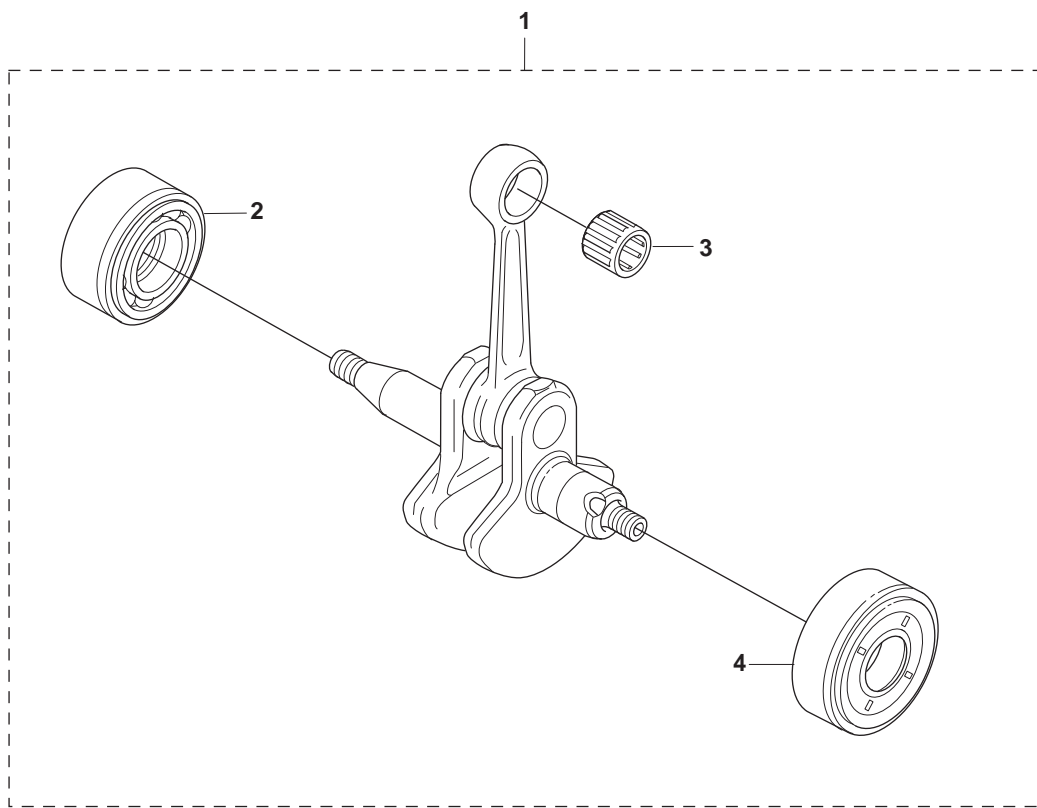

N 223L, 223R
CRANK SHAFT

Page N		223 R, 223 L		CRANK SHAFT	
Position	Article	Quantity	Notes	Kit	
1	503 85 24-74	1			
2	503 94 02-03	1		1	
3	503 71 22-01	1		1	
4	503 94 02-03	1		1