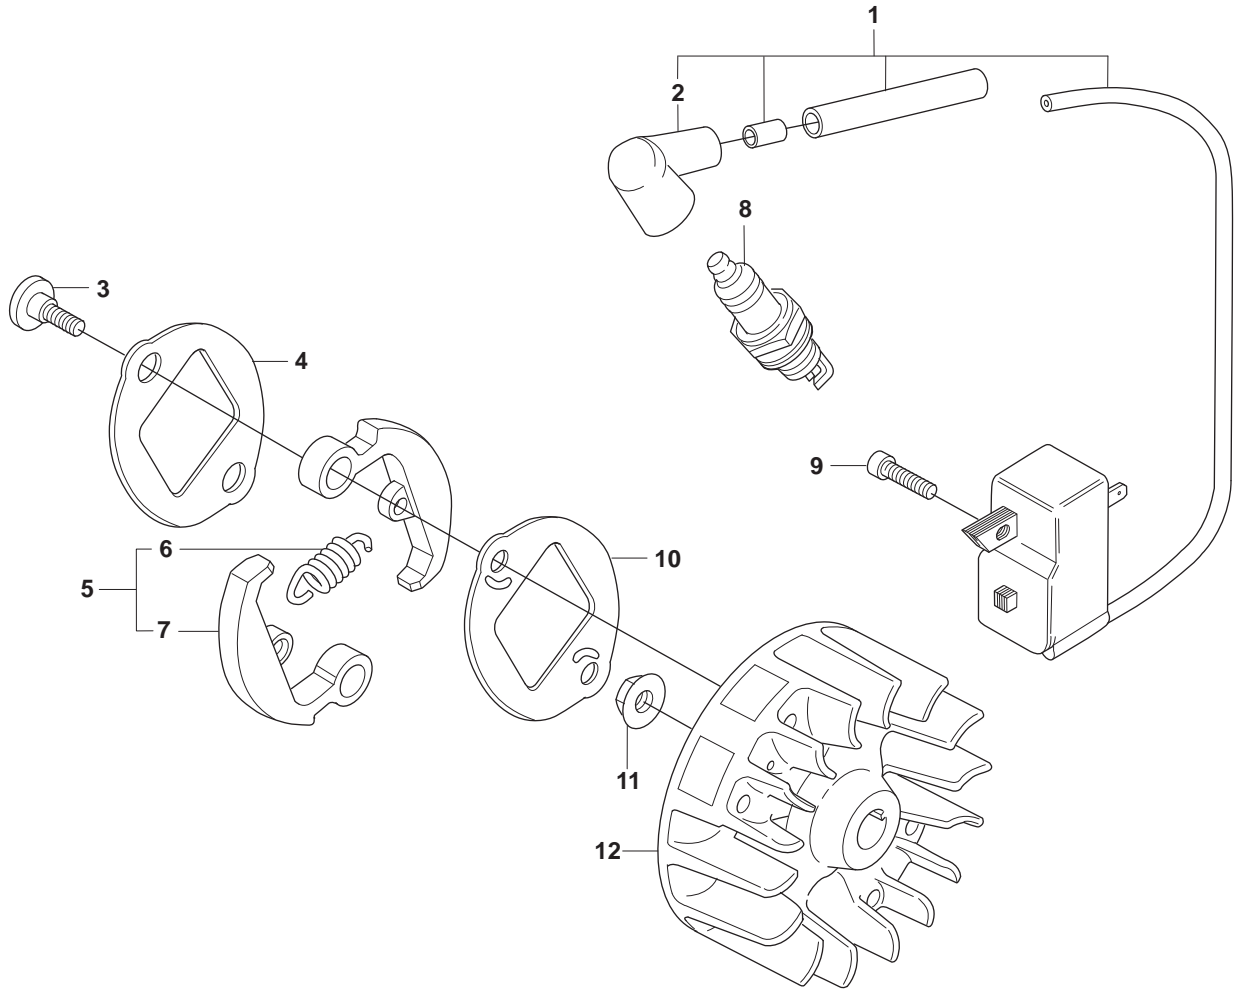

K 223L, 223R
IGNITION SYSTEM

IGNITION SYSTEM

Position	Article	Quantity	Notes	Kit
1	537 41 87-01	1		
2	537 23 96-01	1		
3	503 84 29-02	2		
4	537 04 67-01	1		
5	537 03 22-01	1		
6	503 81 60-01	1		
7	503 84 28-01	2		
8	503 23 51-08	1	Champion RCJ 7Y	
8	503 23 51-11	1	NGK BPMR 7A	
9	503 21 71-16	2		
10	537 04 68-01	1		
11	731 71 16-51	1		
12	537 24 96-02	1