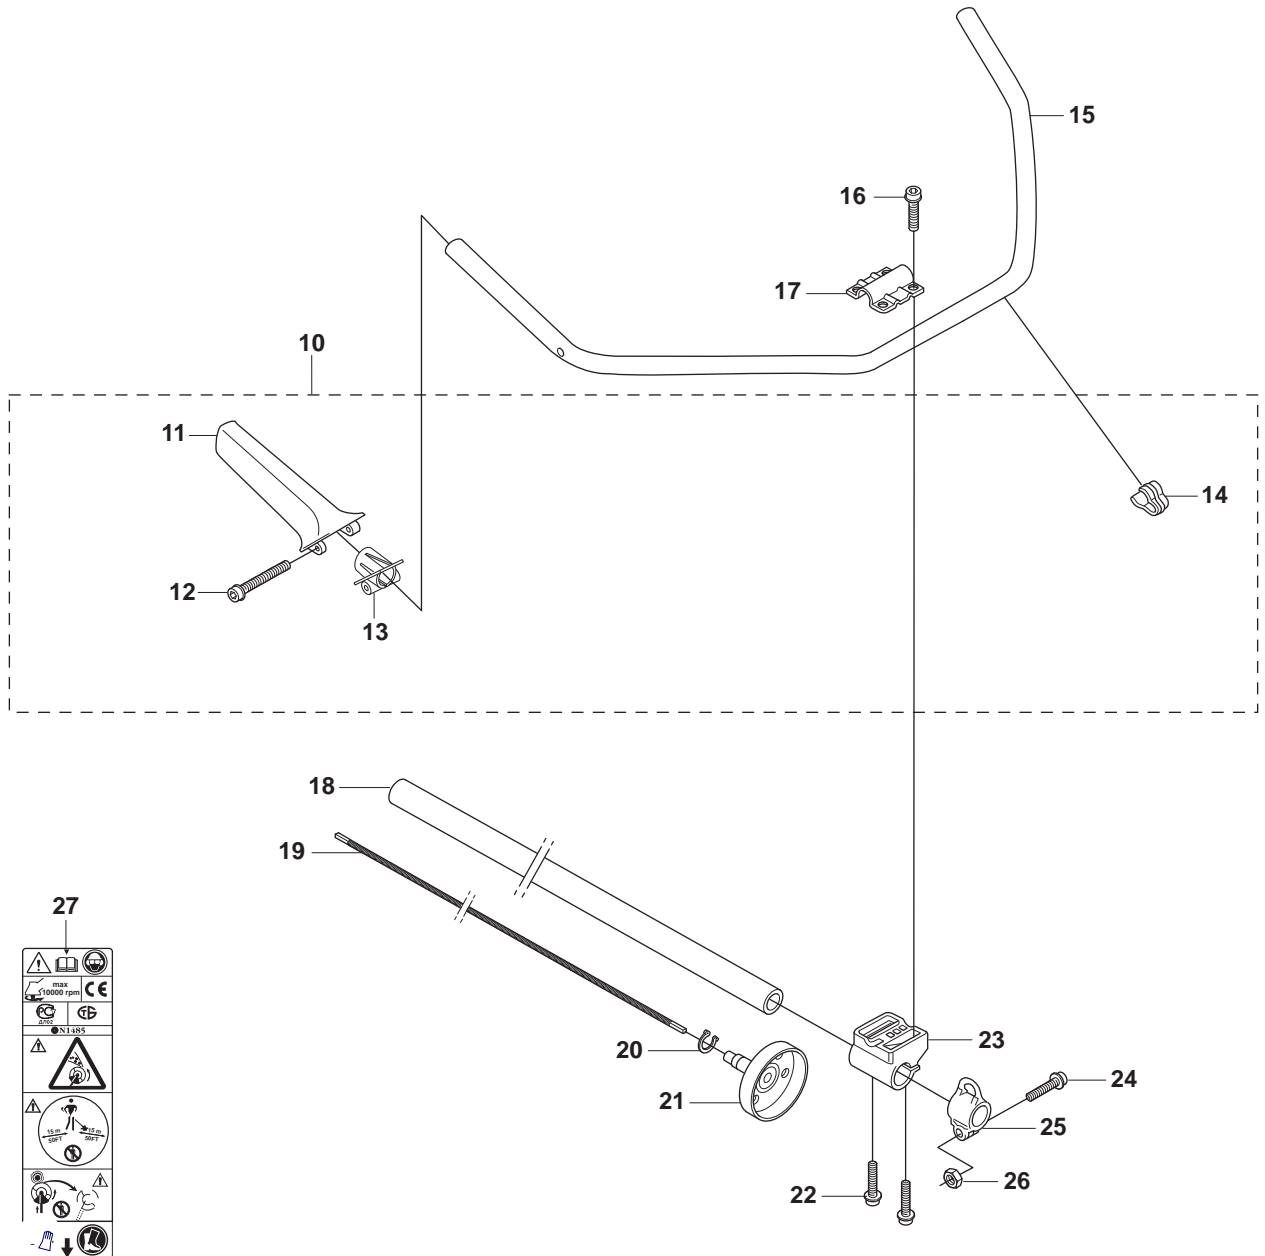

A 223L, 223R
BEVEL GEAR

BEVEL GEAR

Position	Article	Quantity	Notes	Kit
1	537 34 25-01	1		1
2	738 21 98-00	1		1
3	503 25 24-01	1		1
4	735 31 28-10	1		1
5	537 23 49-01	1		1
6	537 29 26-01	1		5
7	537 28 56-01	1		1
8	503 85 63-01	1		1
9	503 20 15-01	1		1
10	503 20 14-12	1		1
11	503 20 07-25	1		1
12	738 21 99-00	1		1
13	735 31 11-00	1		1
14	735 31 25-10	1		1
15	725 23 70-51	1		
16	503 20 07-12	1		
17	503 93 55-01	1		

B 223L
HANDLE & SHAFT

Position	Article	Quantity	Notes	Kit
1	537 21 49-01	1		
2	503 21 98-35	1		
3	537 07 68-02	1		
4	537 04 25-01	1		
5	503 22 26-01	1		
6	537 35 17-01	1		
7	735 31 12-00	1		
8	537 23 75-02	1		
9	503 79 56-01	1		
10	537 29 47-04	1		

C 223R
HANDLE & SHAFT

Position	Article	Quantity	Notes	Kit
1	503 72 43-03	1		
2	503 72 10-03	1		1
3	503 80 45-01	1		1
4	503 21 07-45	1		1
5	503 75 00-01	1		1
6	502 21 12-01	1		
7	725 23 86-51	1		
8	502 20 38-01	1		
9	503 72 29-01	1		
10	503 72 43-03	1		
11	503 72 10-03	1		10
12	503 21 07-45	1		10
13	503 80 45-01	1		10
14	502 21 12-01	1		10
15	502 19 95-03	1		
16	503 21 68-16	4		
17	503 96 31-01	1		
18	537 21 49-01	1		
19	537 35 17-01	1		
20	735 31 12-00	1		
21	537 23 75-02	1		
22	503 21 75-25	2		
23	503 88 23-01	1		
24	503 20 07-16	1		
25	503 94 10-01	1		
26	731 23 14-01	1		
27	537 29 47-08	1		
28	502 19 71-01	1		

D 223L
THROTTLE CONTROLS

THROTTLE CONTROLS

Position	Article	Quantity	Notes	Kit
1	537 44 38-02	1		
2	503 96 14-01	1		1
3	537 01 13-01	1		1
4	503 87 80-01	1		1
5	503 91 81-01	1		1
6	503 87 79-01	1		1
7	503 99 56-01	1		1
8	537 41 90-01	1		1
9	503 21 66-18	2		1
10	503 96 13-02	1		
11	740 42 06-00	1		
12	503 99 55-01	1		1
13	537 05 25-01	1		1
14	537 41 42-01	1		1
15	740 42 06-00	1		
16	503 96 13-02	1		